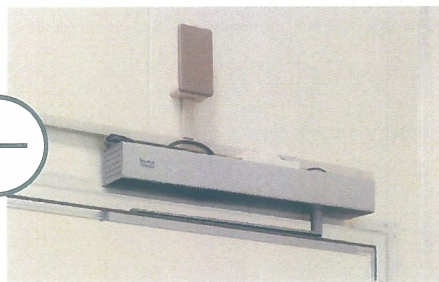

## 手を触れずに開閉できるドアへ

取手に触れず衛生的!  
非接触型のマイクロ波センサー

電源さえあれば、簡単工事で手軽に設置できます!

現在お使いのドア

マイクロ波による  
手かざしセンサー

スピード調整できる  
自動開閉装置

他にも  
こんなことが!

- 体でドアを押すと自動で開閉
- 人感センサーによる自動開閉
- 障害物にぶつくと反転する安全ドア