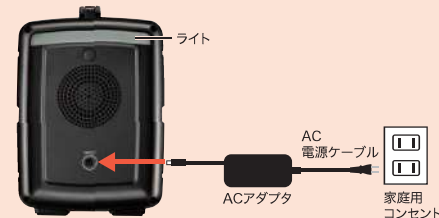

本製品への蓄電方法も3WAY

1. 1 付属のACアダプタで
   本製品を約6~7時間で蓄電できます。
2. 2 付属のシガープラグアダプタで
   自動車のシガーソケットから本製品を蓄電できる充電アダプタが付属しています。
3. 3 別売りのソーラーパネルで
   付属のソーラー充電ケーブル+市販のソーラーパネルで本製品へ蓄電できます。(MC4コネクタ)
   ※電圧、電力の仕様が合致したソーラーパネルをご利用ください。(入力電圧は14~40V、電力は120Wまで)

<ACアダプタ使用時>