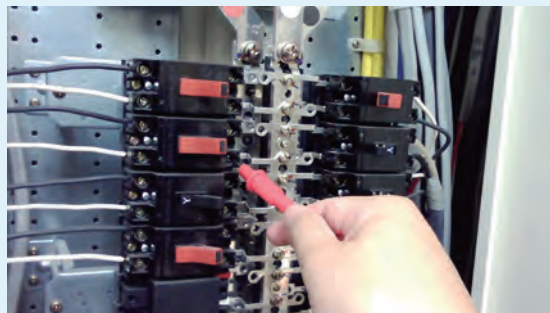

フォーカスロックボタン

短押し:現状のフォーカス位置に固定
長押し:遠景(40cm～無限遠)に固定

1/4インチ 標準三脚ネジ

アタッチメント

クリップマウント

ヘルメットマウント

neoplug準拠 眼鏡マウント

※neoplugメガネフレームは別売です。

ミニ三脚(設置使用)

実写サンプル

マクロモード、フォーカス固定に対応。
小さい物も細部まで高画質で再現。

※通話時の画質は使用するアプリと回線品質に依存します。

フルHD対応で遠隔でも現場の詳細が
手に取るようになります。

高画質な実写映像を
動画でチェック!

エレコム株式会社 www.elecom.co.jp

法人様専用営業サポート **TEL.0120-975-579** 受付時間 9:00～18:00
月～金(祝・祭日・夏季・年末年始特定休業日を除く)