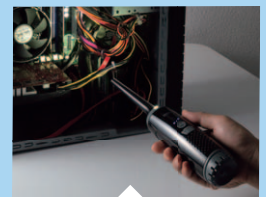

奥のホコリもよく見える
LEDライト付き

使用時間 **13分** ※弱風時

風量 **3段階調整**

サンワサプライ株式会社

岡山サブライセンター / 〒700-0825 岡山県岡山市北区田町1-10-1 TEL.086-223-3311 FAX.086-223-5123
東京サブライセンター / 〒140-8566 東京都品川区南大井6-5-8 TEL.03-5763-0011 FAX.03-5763-0033
札幌 TEL.011-611-3450 仙台 TEL.022-257-4638 名古屋 TEL.052-453-2031
大阪 TEL.06-6395-5310 広島 TEL.082-264-2716 福岡 TEL.092-471-6721

最新情報は弊社WEBサイトで <https://www.sanwa.co.jp/>

※記載の内容は2022年10月現在のものです。改良のため予告なしに仕様を変更することがあります。
※記載の社名および製品名は各社の商標または登録商標です。※製品の色は実際と若干異なる場合があります。
※本チラシ内の画像、素材、その他全ての内容は弊社が著作権を保有します。
※本チラシ内の画像、素材、その他全ての内容は弊社および弊社製品紹介にのみご使用いただけます。(転載、二次利用、複製、出版) それ以外のご利用およびデータの改変は、事前に弊社の書面による許諾が無い限りお断りさせていただきます。